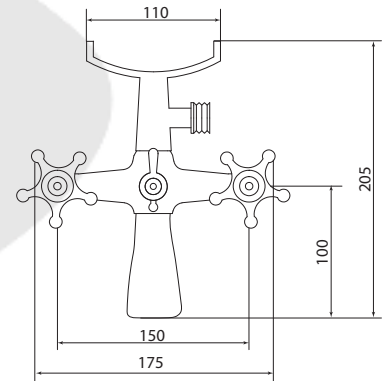

## СЛ-ДВ-И30

Смеситель для ванны с коротким литым изливом, двухручный

**Материал корпуса:** латунь  
**Материал ручки:** металл  
**Цвет:** хром  
**Тип затвора:** вентильные головки с керамическими пластинами, угол поворота 90°  
**Тип дивертора:** флажковый, поворотный  
**Тип крепления:** эксцентрики, отражатели  
**Тип шланга:** нержавеющая сталь, двойной замок, L=1500 мм  
**Тип лейки:** лейка душевая, 1 режим  
**Тип крепления лейки:** крепление на корпусе смесителя, крепление настенное