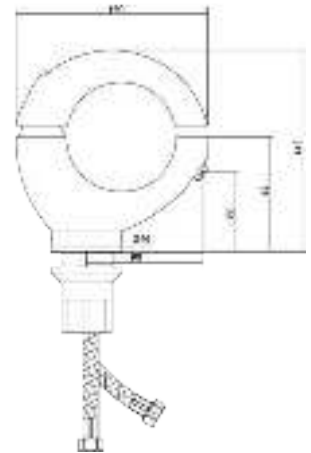

СЛ-ОД-С10

Смеситель для умывальника с литым изливом, одноручный

серия

С

Материал корпуса: латунь
Материал ручки: металл
Цвет: хром
Тип затвора: керамический картридж Ø40 мм, угол поворота 100°
Тип крепления: универсальная монтажная гайка
Тип подводки для воды: гибкая подводка в двухцветной оплетке из фибронеилона, L=500 мм
Тип аэратора: пластиковый, монетарный

Больше информации на сайте:

СЛ-ОД-С1Б

Смеситель для умывальника с литым изливом, одноручный

Материал корпуса: латунь
Материал ручки: металл
Цвет: бронзовый
Тип затвора: керамический картридж Ø40 мм, угол поворота 100°
Тип крепления: универсальная монтажная гайка
Тип подводки для воды: гибкая подводка в двухцветной оплетке из фибронеилона, L=500 мм
Тип аэратора: пластиковый, монетарный

Больше информации на сайте:

СЛ-ОД-С1З

Смеситель для умывальника с литым изливом, одноручный

Материал корпуса: латунь
Материал ручки: металл
Цвет: золотой
Тип затвора: керамический картридж Ø40 мм, угол поворота 100°
Тип крепления: универсальная монтажная гайка
Тип подводки для воды: гибкая подводка в двухцветной оплетке из фибронеилона, L=500 мм
Тип аэратора: пластиковый, монетарный

Больше информации на сайте:

СЛ-ОД-С1Ч

Смеситель для умывальника с литым изливом, одноручный

Материал корпуса: латунь
Материал ручки: металл
Цвет: черный
Тип затвора: керамический картридж Ø40 мм, угол поворота 100°
Тип крепления: универсальная монтажная гайка
Тип подводки для воды: гибкая подводка в двухцветной оплетке из фибронеилона, L=500 мм
Тип аэратора: пластиковый, монетарный

Больше информации на сайте: