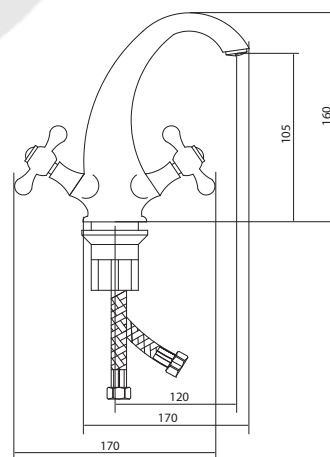

СЛ-ДВ-А10

Смеситель для умывальника с литым изливом, двухручный

серия

А

Материал корпуса: латунь
Материал ручки: металл
Цвет: хром
Тип затвора: вентильные головки с керамическими пластинами, угол поворота 90°
Тип крепления: универсальная монтажная гайка
Тип подводки для воды: гибкая подводка в двухцветной оплетке из фибронеилона, L=500 мм
Тип аэратора: пластиковый, монетарный

Больше информации на сайте:

СЛ-ДВ-А13

Смеситель для умывальника с литым изливом, двухручный

Материал корпуса: латунь
Материал ручки: металл
Цвет: золотой
Тип затвора: вентильные головки с керамическими пластинами, угол поворота 90°
Тип крепления: универсальная монтажная гайка
Тип подводки для воды: гибкая подводка в двухцветной оплетке из фибронеилона, L=500 мм
Тип аэратора: пластиковый, монетарный

Больше информации на сайте:

СЛ-ДВ-А1Х

Смеситель для умывальника с литым изливом, двухручный

Материал корпуса: латунь
Материал ручки: металл
Цвет: черный хром
Тип затвора: вентильные головки с керамическими пластинами, угол поворота 90°
Тип крепления: универсальная монтажная гайка
Тип подводки для воды: гибкая подводка в двухцветной оплетке из фибронеилона, L=500 мм
Тип аэратора: пластиковый, монетарный

Больше информации на сайте:

СЛ-ДВ-А30

Смеситель для ванны с коротким литым изливом, двухручный

Материал корпуса: латунь
Материал ручки: металл
Цвет: хром
Тип затвора: вентильные головки с керамическими пластинами, угол поворота 90°
Тип дивертора: флажковый, поворотный
Тип крепления: эксцентрики, отражатели
Тип шланга: нержавеющая сталь, двойной замок, L=1500 мм
Тип крепления лейки: крепление на корпусе смесителя, крепление настенное

Больше информации на сайте: