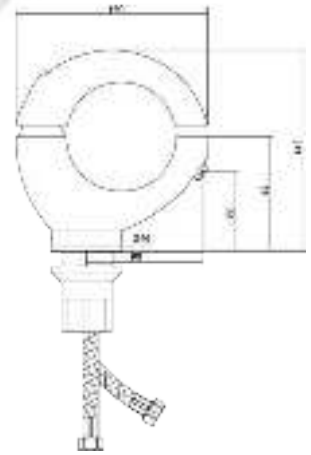

СЛ-ОД-С10

Смеситель для умывальника с литым изливом, одноручный

серия

С

Материал корпуса: латунь
Материал ручки: металл
Цвет: хром
Тип затвора: керамический картридж Ø40 мм, угол поворота 100°
Тип крепления: универсальная монтажная гайка
Тип подводки для воды: гибкая подводка в двухцветной оплетке из фибронеилона, L=500 мм
Тип аэратора: пластиковый, монетарный

Больше информации на сайте:

СЛ-ОД-С1Б

Смеситель для умывальника с литым изливом, одноручный

Материал корпуса: латунь
Материал ручки: металл
Цвет: бронзовый
Тип затвора: керамический картридж Ø40 мм, угол поворота 100°
Тип крепления: универсальная монтажная гайка
Тип подводки для воды: гибкая подводка в двухцветной оплетке из фибронеилона, L=500 мм
Тип аэратора: пластиковый, монетарный

Больше информации на сайте:

СЛ-ОД-С1З

Смеситель для умывальника с литым изливом, одноручный

Материал корпуса: латунь
Материал ручки: металл
Цвет: золотой
Тип затвора: керамический картридж Ø40 мм, угол поворота 100°
Тип крепления: универсальная монтажная гайка
Тип подводки для воды: гибкая подводка в двухцветной оплетке из фибронеилона, L=500 мм
Тип аэратора: пластиковый, монетарный

Больше информации на сайте:

СЛ-ОД-С1Ч

Смеситель для умывальника с литым изливом, одноручный

Материал корпуса: латунь
Материал ручки: металл
Цвет: черный
Тип затвора: керамический картридж Ø40 мм, угол поворота 100°
Тип крепления: универсальная монтажная гайка
Тип подводки для воды: гибкая подводка в двухцветной оплетке из фибронеилона, L=500 мм
Тип аэратора: пластиковый, монетарный

Больше информации на сайте: