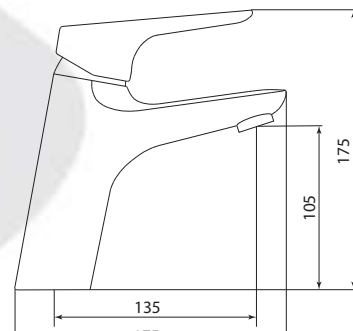

## СЛ-ОД-Г10

Смеситель для умывальника с литым изливом, одноручный

**Материал корпуса:** латунь  
**Материал ручки:** металл  
**Цвет:** хром  
**Тип затвора:** керамический картридж Ø40 мм, угол поворота 100°  
**Тип крепления:** универсальная монтажная гайка  
**Тип подводки для воды:** гибкая подводка в двухцветной оплетке из фибронелона, L=500 мм  
**Тип аэратора:** пластиковый в металлическом корпусе