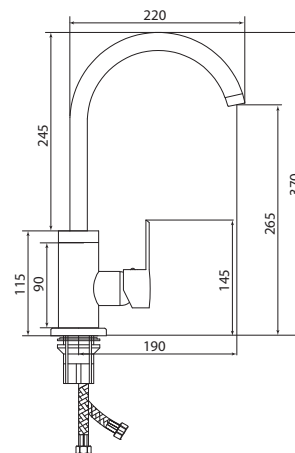

Открыть
ВИМ-
модель:

Больше
информации
на сайте: