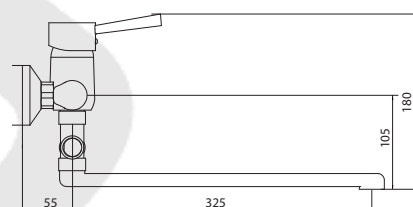

СЛ-ОД-Д28

Смеситель для мойки с высоким корпусом и изливом

Материал корпуса: латунь
Материал ручки: металл
Цвет: хром
Тип затвора: керамический картридж Ø40 мм, угол поворота 100°
Тип крепления: универсальная монтажная гайка
Тип подводки для воды: гибкая подводка в двухцветной оплетке из фибронойлона, L=500 мм
Тип аэратора: пластиковый в металлическом корпусе

Больше информации на сайте:

СЛ-ОД-Д30

Смеситель для ванны с коротким литым изливом, одноручный

Материал корпуса: латунь
Материал ручки: металл
Цвет: хром
Тип затвора: керамический картридж Ø40 мм, угол поворота 100°
Тип крепления: эксцентрики, отражатели
Тип дивертора: флажковый, поворотный
Тип шланга: нержавеющая сталь, двойной замок, L=1500 мм
Тип лейки: лейка душевая, 1 режим
Тип аэратора: пластиковый, монетарный

Открыть BIM-модель:

Больше информации на сайте:

СЛ-ОД-Д31

Смеситель для ванны универсальный, одноручный

Материал корпуса: латунь
Материал ручки: металл
Цвет: хром
Тип затвора: керамический картридж Ø40 мм, угол поворота 100°
Тип крепления: эксцентрики, отражатели
Тип дивертора: флажковый, поворотный
Тип шланга: нержавеющая сталь, двойной замок, L=1500 мм
Тип лейки: лейка душевая, 1 режим
Тип аэратора: пластиковый, монетарный
Тип крепления лейки: настенное

Открыть BIM-модель:

Больше информации на сайте:

СЛ-ОД-Д40

Смеситель для душа, одноручный

Материал корпуса: латунь
Материал ручки: металл
Цвет: хром
Тип затвора: керамический картридж Ø40 мм, угол поворота 100°
Тип крепления: эксцентрики, отражатели, пара
Тип шланга: нержавеющая сталь, двойной замок, L=1500 мм
Тип лейки: лейка душевая, 1 режим
Тип крепления лейки: настенное

Открыть BIM-модель:

Больше информации на сайте: