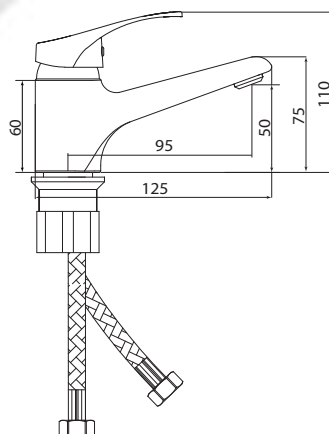

Больше информации на сайте:

**Материал корпуса:** латунь  
**Материал ручки:** металл  
**Цвет:** хром  
**Тип затвора:** керамический картридж Ø35 мм, угол поворота 100°  
**Тип крепления:** универсальная монтажная гайка  
**Тип подводки для воды:** гибкая подводка в двухцветной оплетке из фибронеилона, L=500 мм  
**Тип аэратора:** пластиковый, монетарный