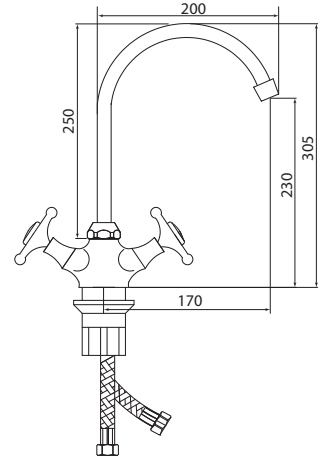

Больше информации на сайте: