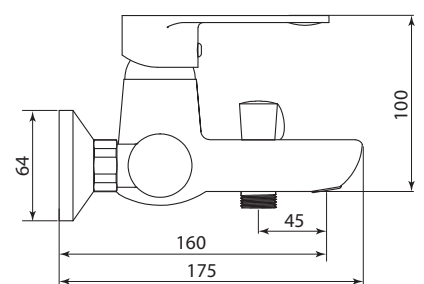

## СЛ-ОД-Л30

Смеситель для ванны с коротким литым изливом, одноручный

**Материал корпуса:** латунь  
**Материал ручки:** металл  
**Цвет:** хром  
**Тип затвора:** керамический картридж Ø35 мм, угол поворота 100°  
**Тип крепления:** эксцентрики, отражатели  
**Тип дивертора:** флажковый, поворотный  
**Тип шланга:** нержавеющая сталь, двойной замок, L=1500 мм  
**Тип лейки:** душевая, 1 режим  
**Тип аэратора:** пластиковый, монетарный