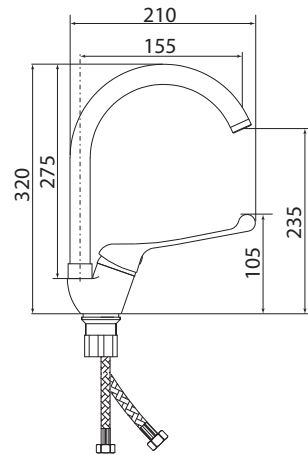

Материал корпуса: латунь
Материал ручки: металл
Цвет: хром
Тип затвора: керамический картридж Ø35 мм, угол поворота 100°
Тип крепления: универсальная монтажная гайка
Тип подводки для воды: гибкая подводка в двухцветной оплетке из фибронеилона, L=500 мм
Тип аэратора: пластиковый в металлическом корпусе