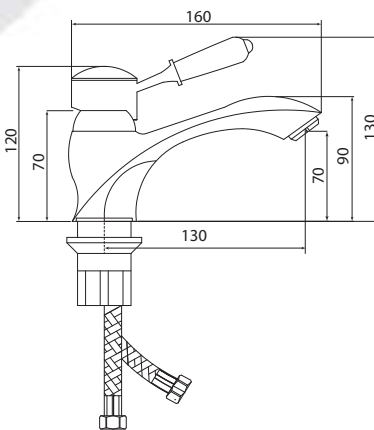

## СЛ-ОД-М10

Смеситель для умывальника с литым изливом, одноручный

**Материал корпуса:** латунь  
**Материал ручки:** металл, пластик  
**Цвет:** хром, белый  
**Тип затвора:** керамический картридж Ø40 мм, угол поворота 100°  
**Тип крепления:** универсальная монтажная гайка  
**Тип подводки для воды:** гибкая подводка в двухцветной оплетке из фибронеилона, L=500 мм  
**Тип аэратора:** пластиковый, монетарный