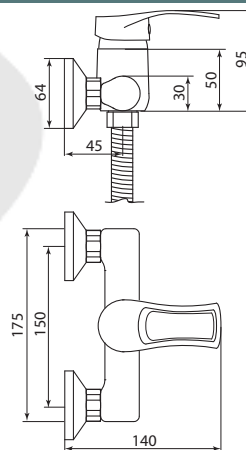

## СЛ-ОД-Ц40

Смеситель для душа настенный, одноручный

**Материал корпуса:** латунь  
**Материал ручки:** металл  
**Цвет:** хром  
**Тип затвора:** керамический картридж Ø40 мм, угол поворота 100°  
**Тип крепления:** эксцентрики, отражатели  
**Тип шланга:** нержавеющая сталь, двойной замок, L=1500мм  
**Тип лейки:** лейка душевая, 1 режим  
**Тип крепления лейки:** настенный